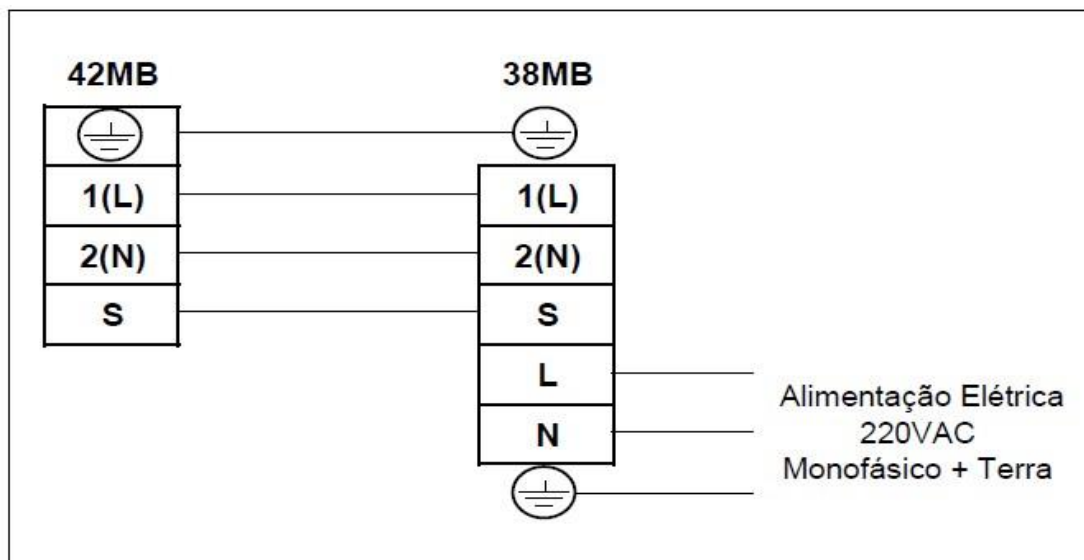

Split Peças

A peça certa do seu ar

(18) 3522-2090

WWW.SPLITPECAS.COM.BR

Unidades Evaporadoras Com Alimentação Via Condensadora.

Este boletim tem por objetivo informar que as plataformas/famílias relacionadas no quadro abaixo são fornecidas sem cabo de alimentação na unidade interna/evaporadora.

Família/Modelo	Capacidades k BTU/h			
42MACA	9	12	18	22
42MAQA	9	12	18	22
42MBCA	9	12	18	24
42MBQA	9	12	18	24
42AFCA	7	9	12	-
42AFQA	7	9	12	-

Descrição.

As novas plataformas/famílias de unidades evaporadoras não possuem entrada de alimentação elétrica via rabicho, sendo assim, a espera/ponto de alimentação elétrica deverá ser considerada junto a unidade externa/condensadora.

Esquemas Elétricos.

Esquemas de Interligação 42MB com 38MB – 09 a 24 / Só Frio e Quente/Frio.

Esquemas de Interligação 42MAC com 38KCX - 09 a 18 / Só Frio.

Esquemas de Interligação 42MAQ com 38KQX - 09 a 18 / Quente/Frio.

Esquemas de Interligação 42MA com 38K - 22 / Frio e Quente/Frio.

Esquemas de Interligação 42AFCA com 38KC - 7 a 12 / Frio.

Split Peças

A peça certa do seu ar

(18) 3522-2090

WWW.SPLITPECAS.COM.BR