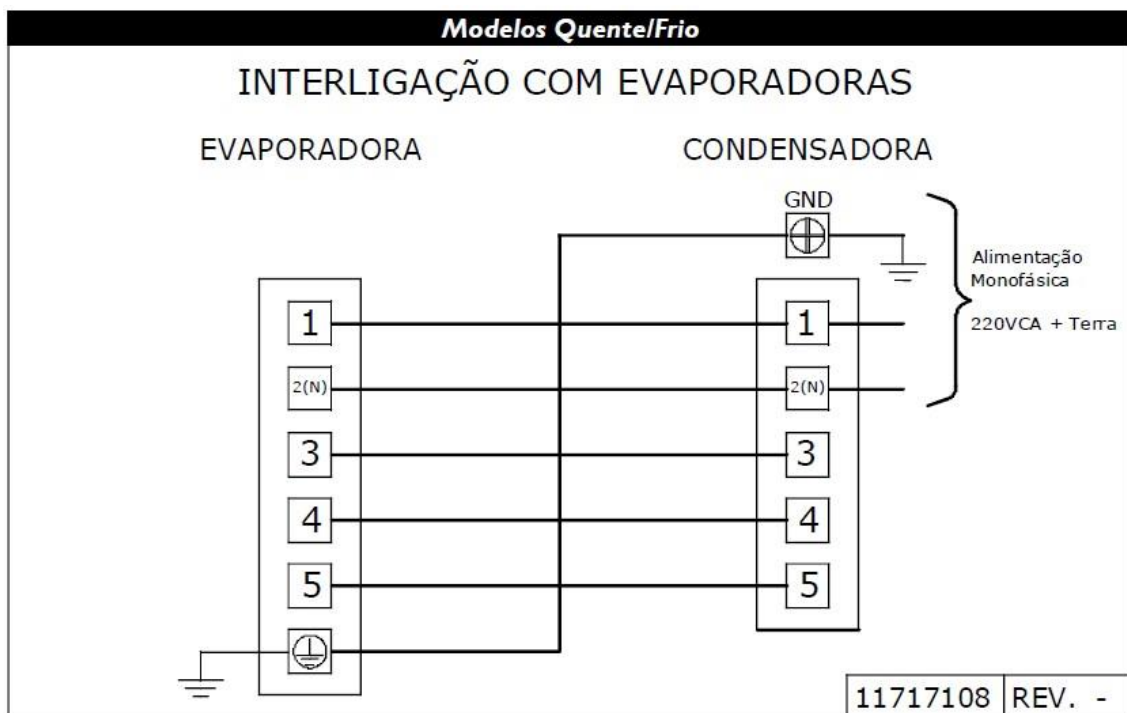

Família/Modelo	Capacidades k BTU/h			
42MACA	9	12	18	22
42MAQA	9	12	18	22
42MBCA	9	12	18	24
42MBQA	9	12	18	24
42AFCA	7	9	12	-
42AFQA	7	9	12	-

Descrição.

As novas plataformas/famílias de unidades evaporadoras não possuem entrada de alimentação elétrica via rabicho, sendo assim, a espera/ponto de alimentação elétrica deverá ser considerada junto a unidade externa/condensadora.

Esquemas Elétricos.

Esquemas de Interligação 42MB com 38MB – 09 a 24 / Só Frio e Quente/Frio.

Esquemas de Interligação 42MAC com 38KCX - 09 a 18 / Só Frio.

Esquemas de Interligação 42MAQ com 38KQX - 09 a 18 / Quente/Frio.

Esquemas de Interligação 42MA com 38K - 22 / Frio e Quente/Frio.

Esquemas de Interligação 42AFCA com 38KC - 7 a 12 / Frio.

Split Peças

A peça certa do seu ar

(18) 3522-2090

WWW.SPLITPECAS.COM.BR