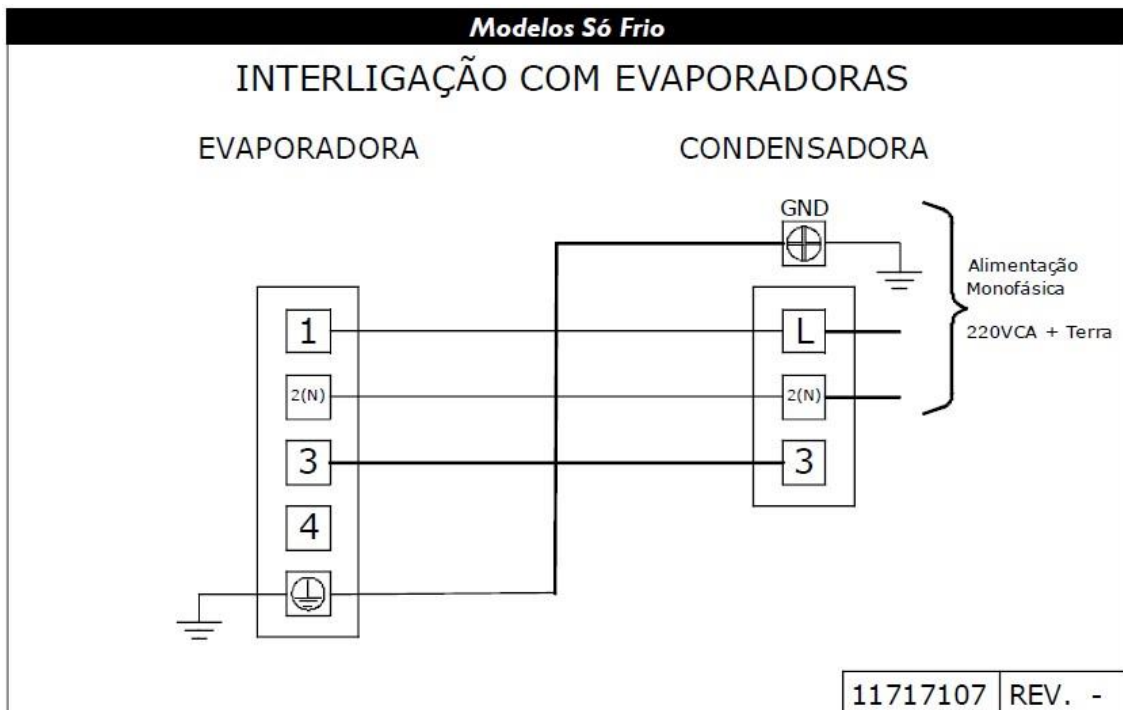

Família/Modelo	Capacidades k BTU/h			
42MACA	9	12	18	22
42MAQA	9	12	18	22
42MBCA	9	12	18	24
42MBQA	9	12	18	24
42AFCA	7	9	12	-
42AFQA	7	9	12	-

Descrição.

As novas plataformas/famílias de unidades evaporadoras não possuem entrada de alimentação elétrica via rabicho, sendo assim, a espera/ponto de alimentação elétrica deverá ser considerada junto a unidade externa/condensadora.

Esquemas Elétricos.

Esquemas de Interligação 42MB com 38MB – 09 a 24 / Só Frio e Quente/Frio.

Esquemas de Interligação 42MAC com 38KCX - 09 a 18 / Só Frio.

Esquemas de Interligação 42MAQ com 38KQX - 09 a 18 / Quente/Frio.

Esquemas de Interligação 42MA com 38K - 22 / Frio e Quente/Frio.

Esquemas de Interligação 42AFCA com 38KC - 7 a 12 / Frio.

Split Peças

A peça certa do seu ar

(18) 3522-2090

WWW.SPLITPECAS.COM.BR