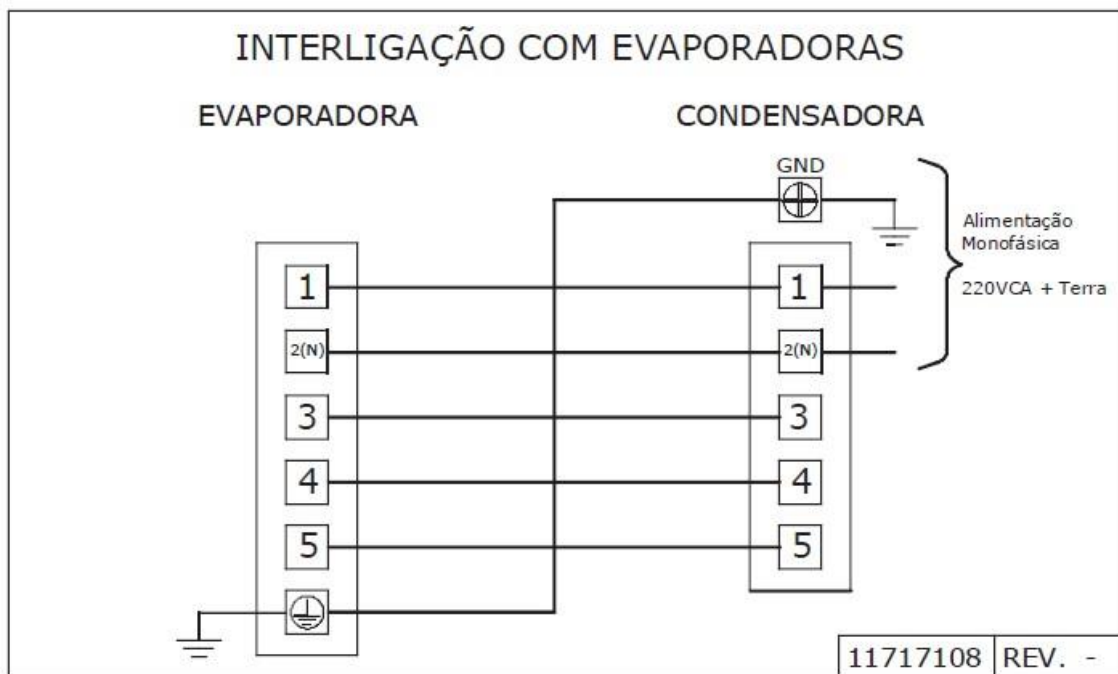

Família/Modelo	Capacidades k BTU/h			
42MACA	9	12	18	22
42MAQA	9	12	18	22
42MBCA	9	12	18	24
42MBQA	9	12	18	24
42AFCA	7	9	12	-
42AFQA	7	9	12	-

Descrição.

As novas plataformas/famílias de unidades evaporadoras não possuem entrada de alimentação elétrica via rabicho, sendo assim, a espera/ponto de alimentação elétrica deverá ser considerada junto a unidade externa/condensadora.

Esquemas Elétricos.

Esquemas de Interligação 42MB com 38MB – 09 a 24 / Só Frio e Quente/Frio.

Esquemas de Interligação 42MAC com 38KCX - 09 a 18 / Só Frio.

Esquemas de Interligação 42MAQ com 38KQX - 09 a 18 / Quente/Frio.

Esquemas de Interligação 42MA com 38K - 22 / Frio e Quente/Frio.

Esquemas de Interligação 42AFCA com 38KC - 7 a 12 / Frio.

Split Peças

A peça certa do seu ar

(18) 3522-2090

WWW.SPLITPECAS.COM.BR