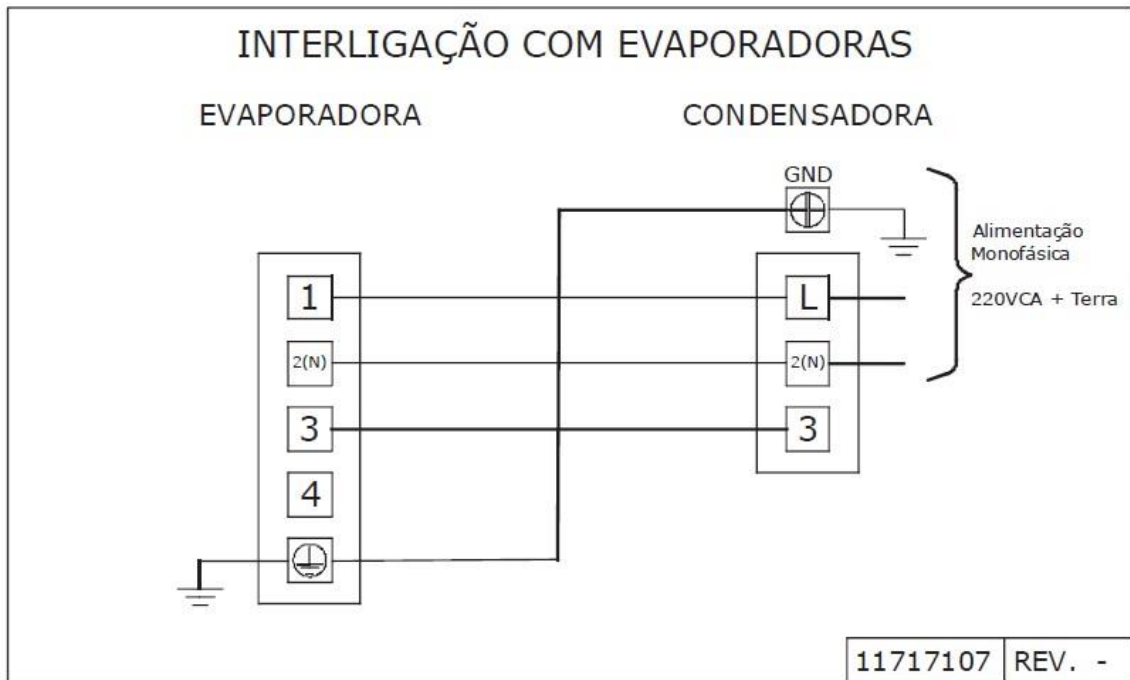

Split Peças

A peça certa do seu ar

(18) 3522-2090

WWW.SPLITPECAS.COM.BR

Unidades Evaporadoras Com Alimentação Via Condensadora.

Este boletim tem por objetivo informar que as plataformas/famílias relacionadas no quadro abaixo são fornecidas sem cabo de alimentação na unidade interna/evaporadora.

Família/Modelo	Capacidades k BTU/h			
42MACA	9	12	18	22
42MAQA	9	12	18	22
42MBCA	9	12	18	24
42MBQA	9	12	18	24
42AFCA	7	9	12	-
42AFQA	7	9	12	-

Descrição.

As novas plataformas/famílias de unidades evaporadoras não possuem entrada de alimentação elétrica via rabicho, sendo assim, a espera/ponto de alimentação elétrica deverá ser considerada junto a unidade externa/condensadora.

Esquemas Elétricos.

Esquemas de Interligação 42MB com 38MB – 09 a 24 / Só Frio e Quente/Frio.

Esquemas de Interligação 42MAC com 38KCX - 09 a 18 / Só Frio.

Esquemas de Interligação 42MAQ com 38KQX - 09 a 18 / Quente/Frio.