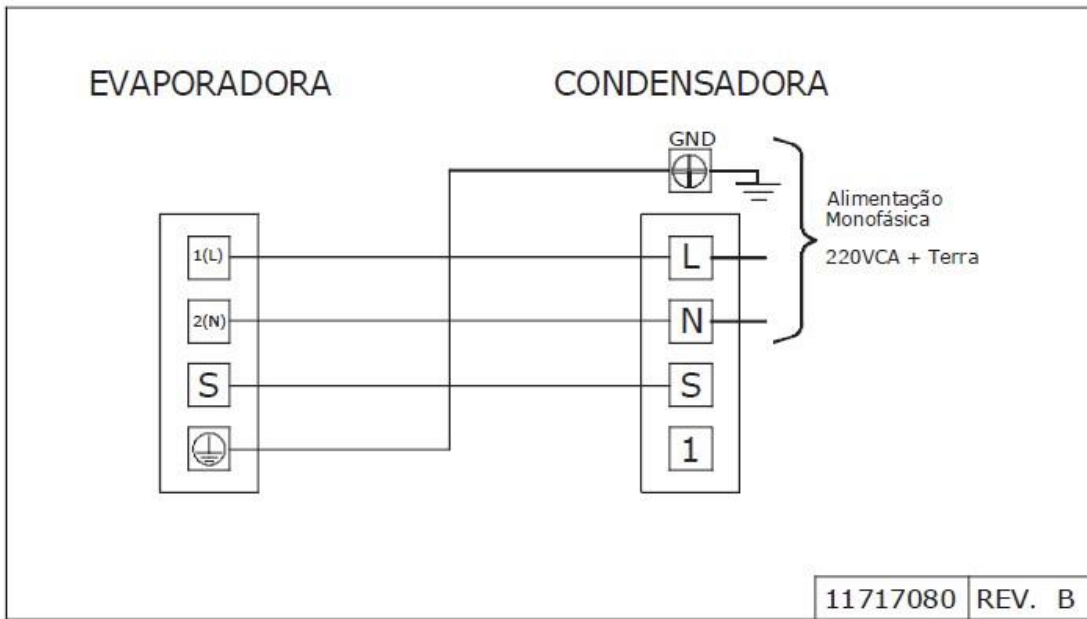

Família/Modelo	Capacidades k BTU/h			
42MACA	9	12	18	22
42MAQA	9	12	18	22
42MBCA	9	12	18	24
42MBQA	9	12	18	24
42AFCA	7	9	12	-
42AFQA	7	9	12	-

Descrição.

As novas plataformas/famílias de unidades evaporadoras não possuem entrada de alimentação elétrica via rabicho, sendo assim, a espera/ponto de alimentação elétrica deverá ser considerada junto a unidade externa/condensadora.

Esquemas Elétricos.

Esquemas de Interligação 42MB com 38MB – 09 a 24 / Só Frio e Quente/Frio.

Esquemas de Interligação 42MAC com 38KCX - 09 a 18 / Só Frio.

Esquemas de Interligação 42MAQ com 38KQX - 09 a 18 / Quente/Frio.

Esquemas de Interligação 42MA com 38K - 22 / Frio e Quente/Frio.

Esquemas de Interligação 42AFCA com 38KC - 7 a 12 / Frio.

Split Peças

A peça certa do seu ar

(18) 3522-2090

WWW.SPLITPECAS.COM.BR